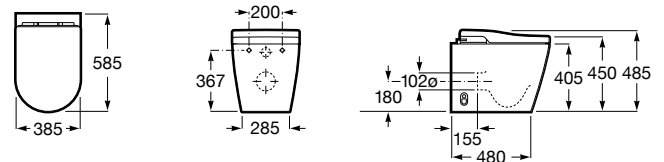

SCHIȚE TEHNICE